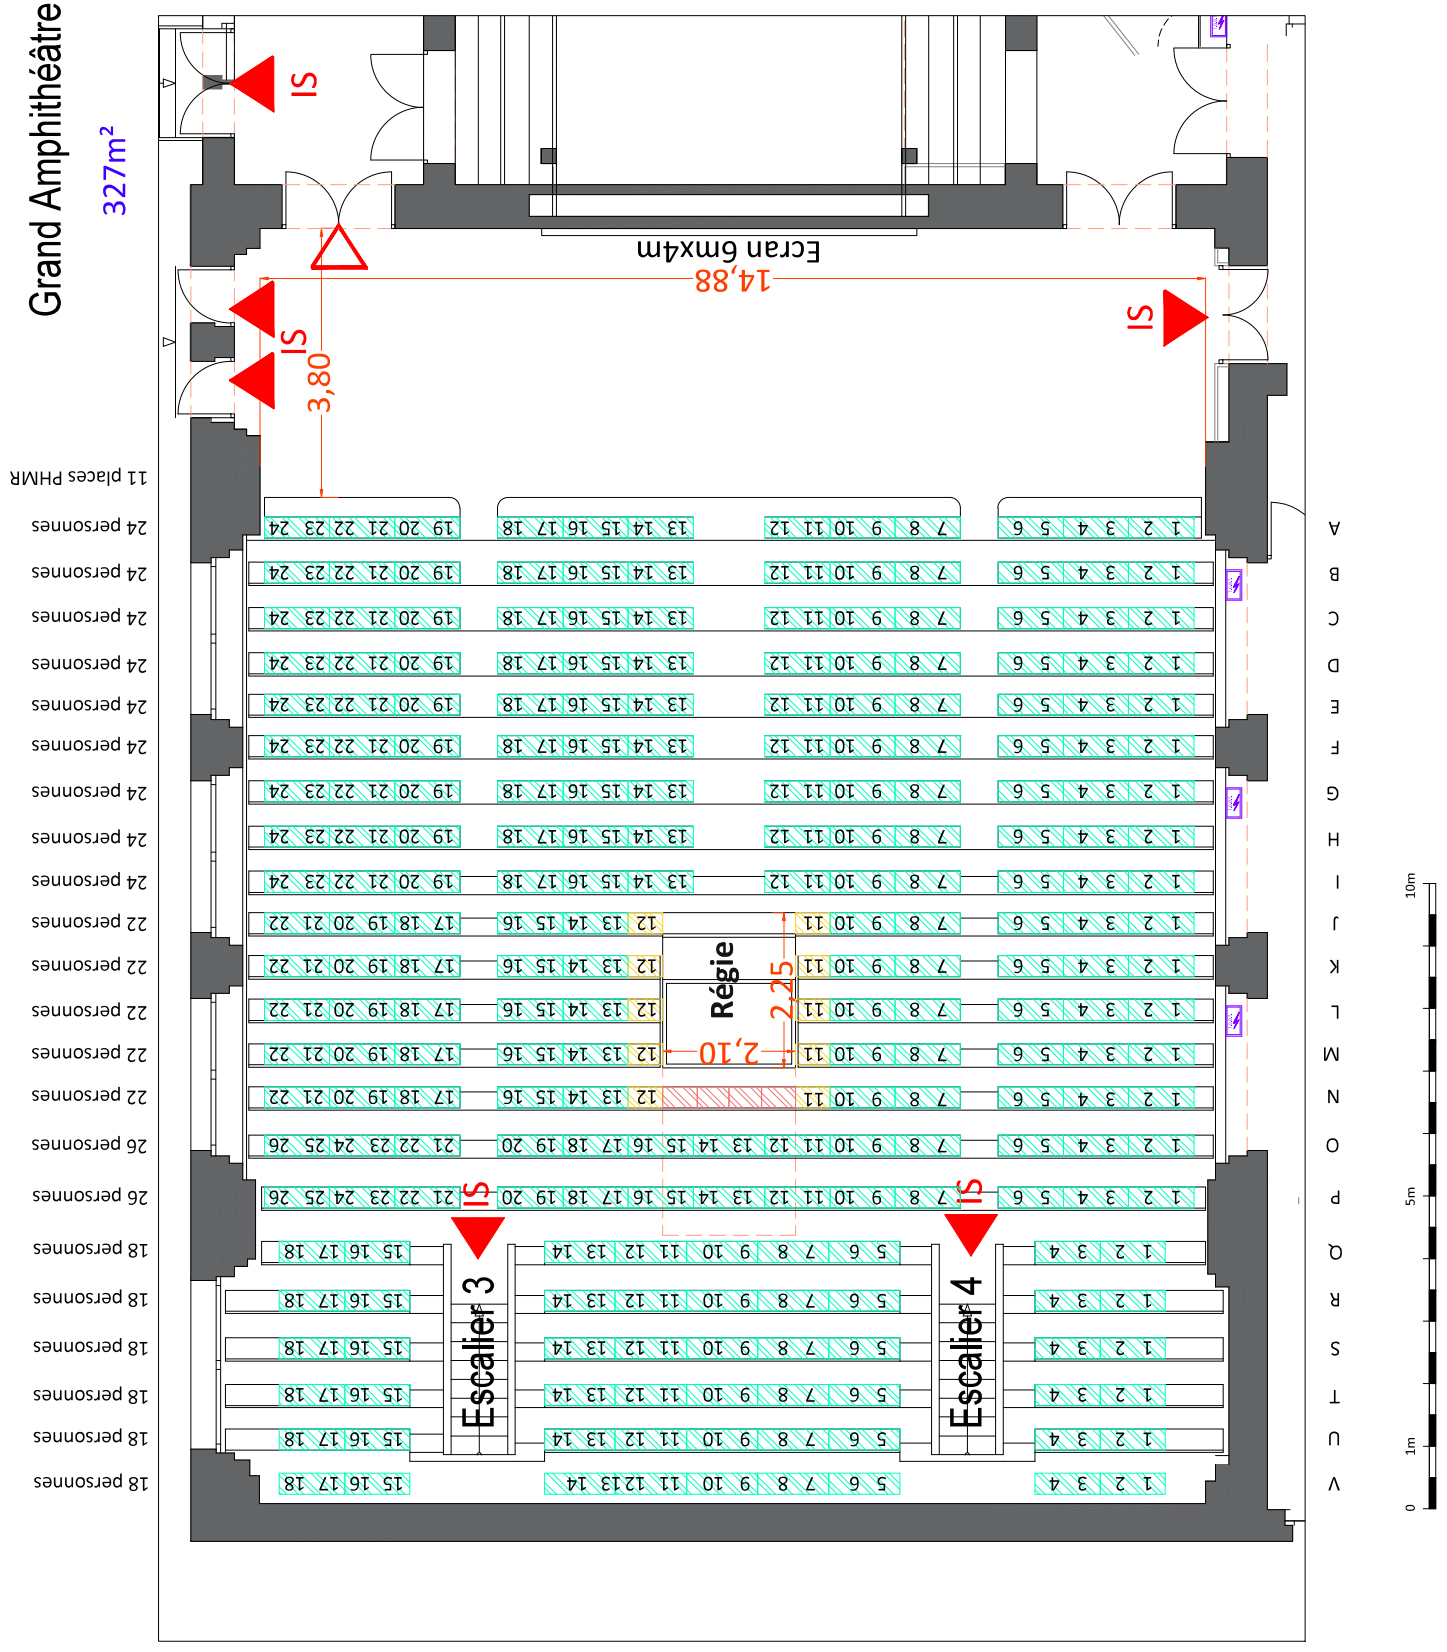

Grand Amphithéâtre

327m<sup>2</sup>

Hauteur sous plafond = 11m

Total (confort) = 486 personnes

Jauge max Sécur = 500 personnes