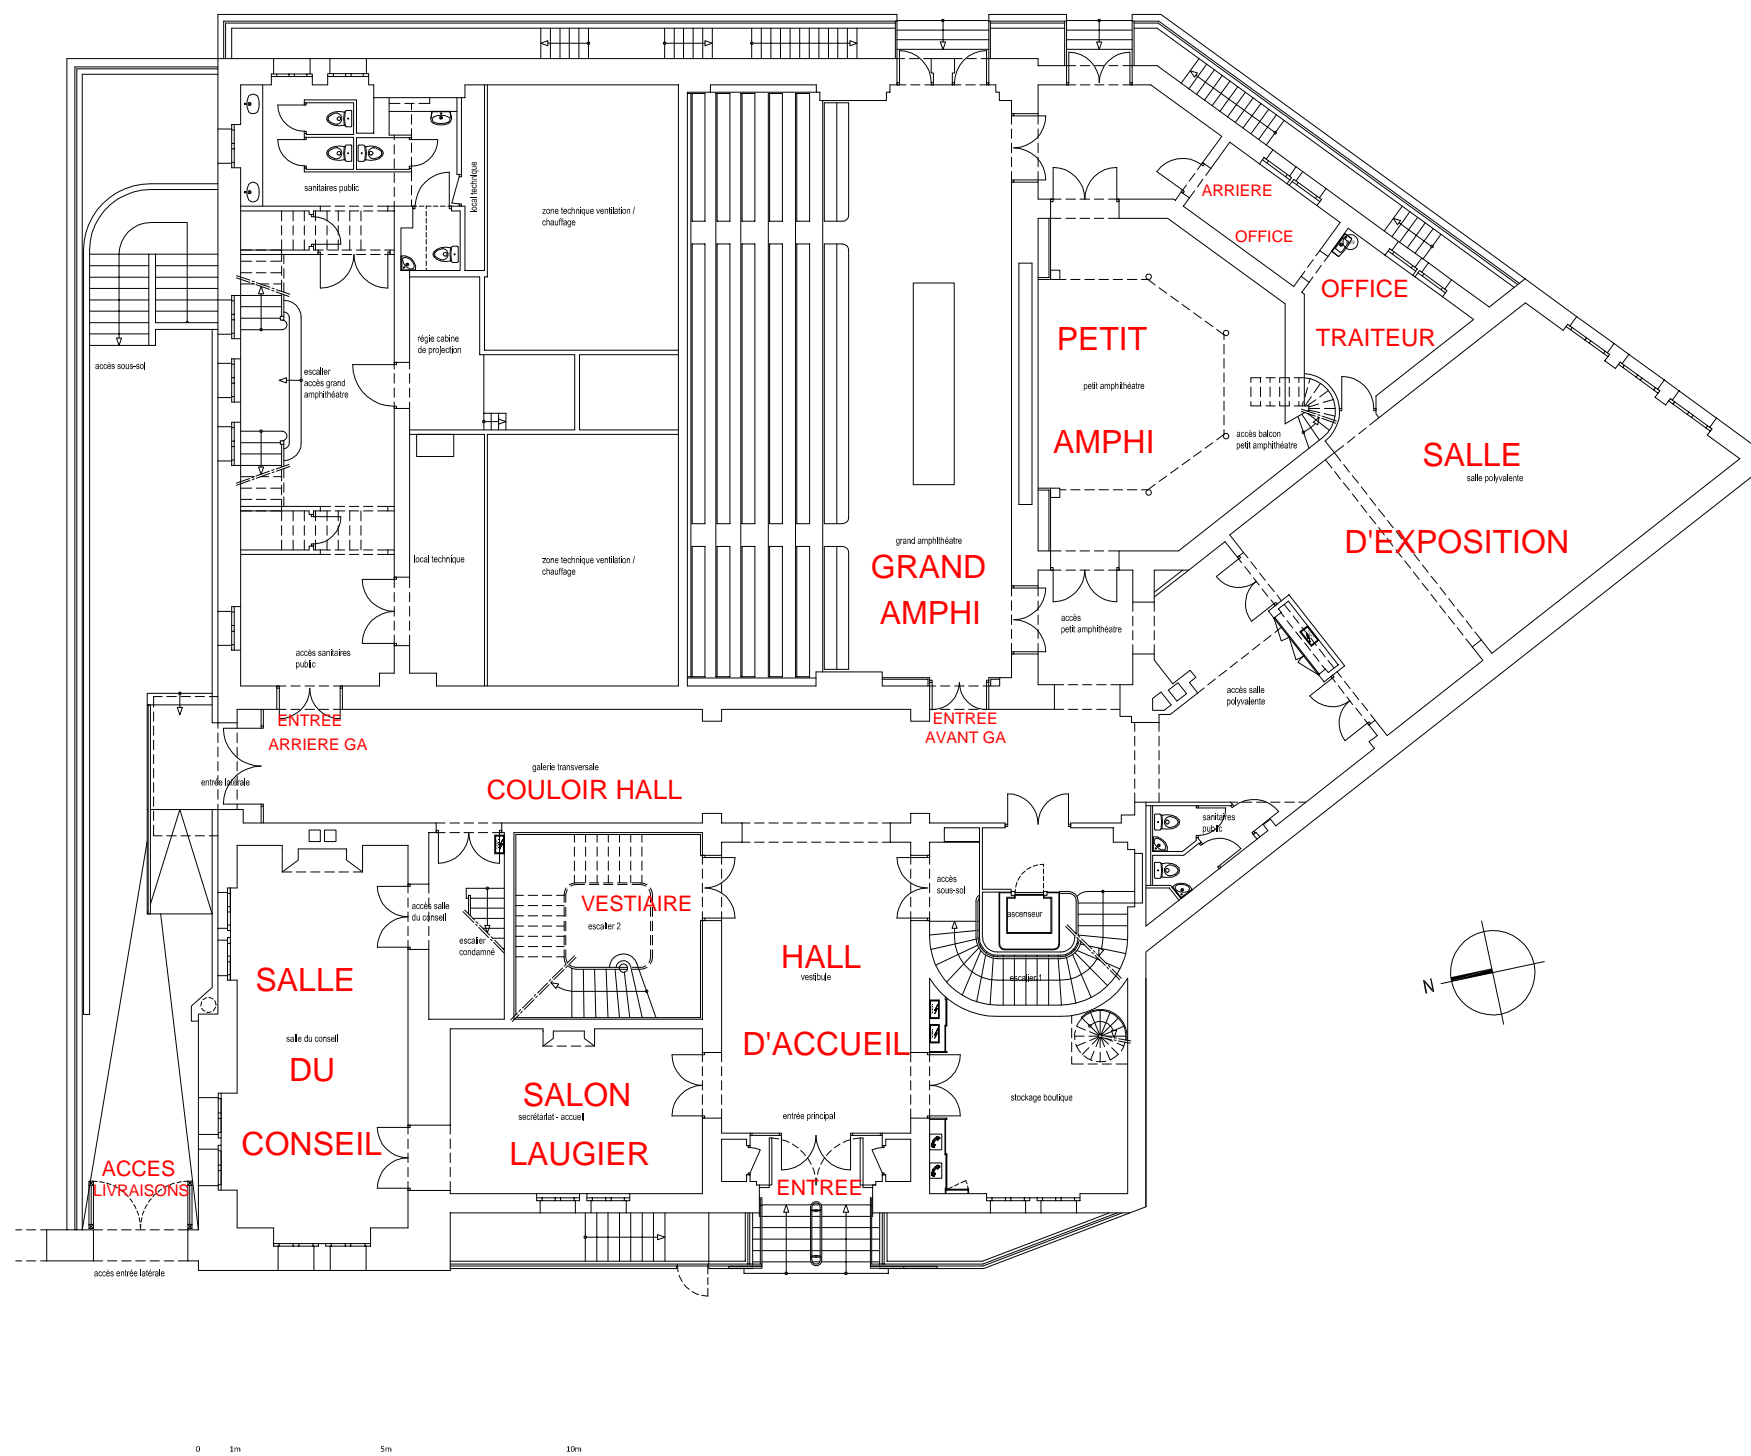

INST. Océanographique PARIS

195 rue St Jacques
75005 PARIS

Phase Projet :

Dossier graphique Avant

Dossier Avant:

Existant : REZ DE CHAUSSEE

Echelle : 1/200

Indice A

Dessiné le : 24/04/2013

Dessiné par : NORMA CONCEPT

Signature du Maître d'ouvrage: